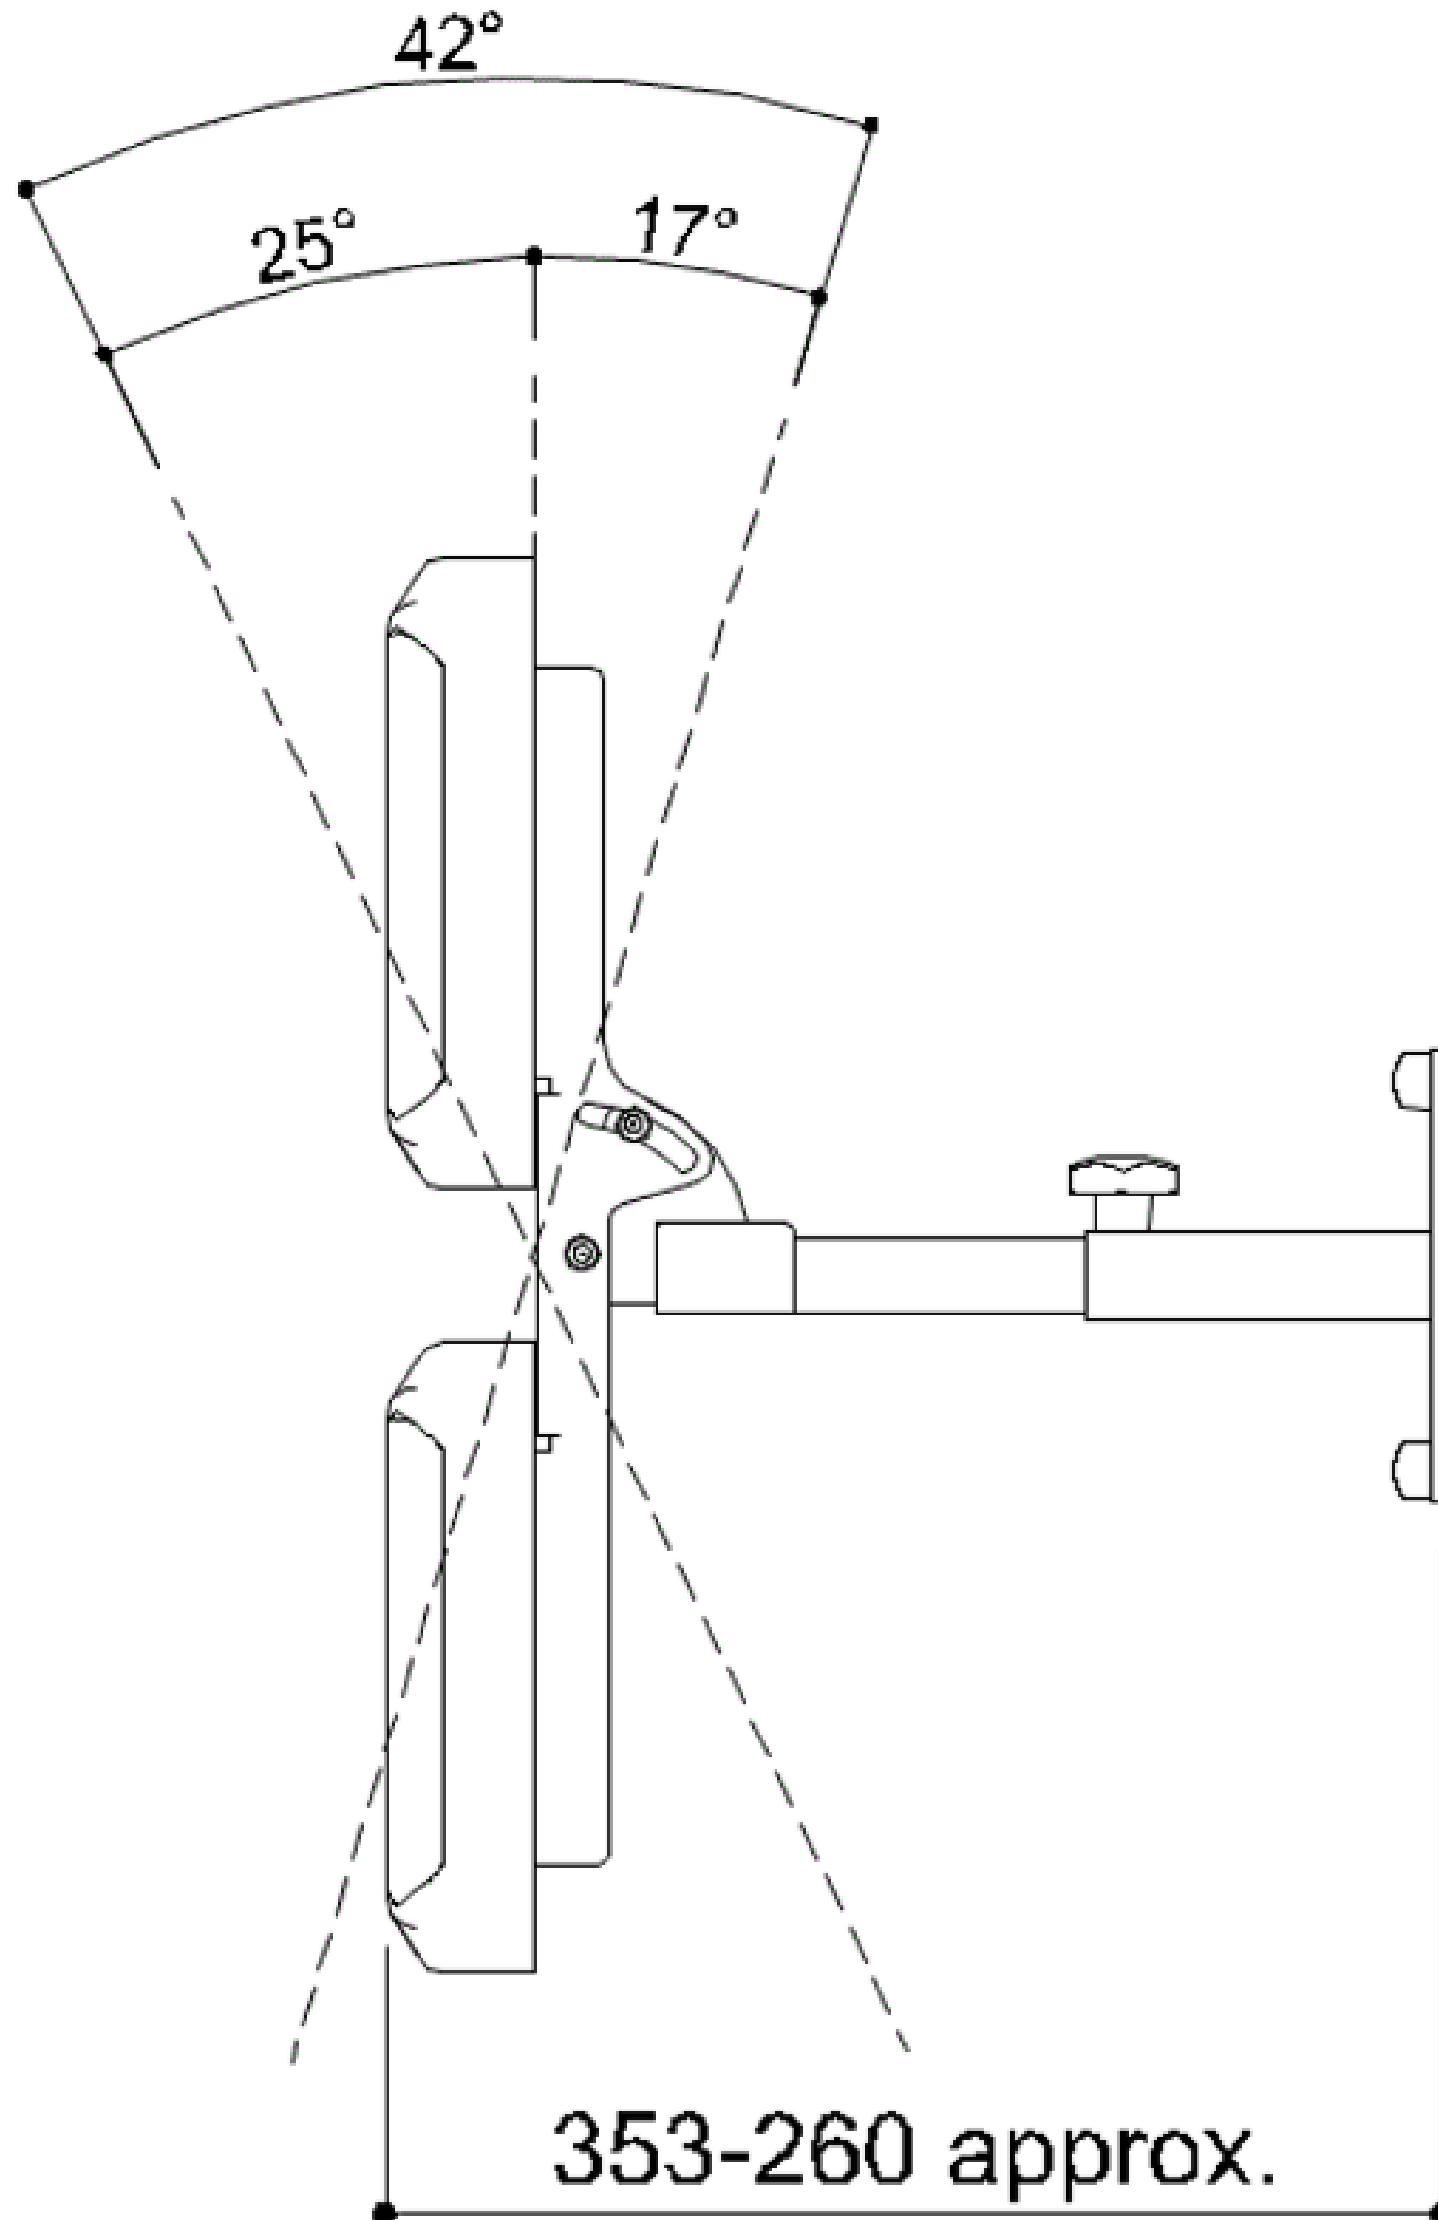

## DOSSIER DE DOUCHE

Dossier réglable, avec dossier PU-LD noir, parties métalliques peintes par poudre, blanc chaud W2, facile à fixer.

Outil pratique pour assister l'utilisateur dans par exemple la salle de douche.

## DOSSIER DE DOUCHE

Artn°	AxBxC (mm)	A1	Poids	Charge
G06UHS01	555x260/353x472	484	3.80	

## DOSSIER DE DOUCHE