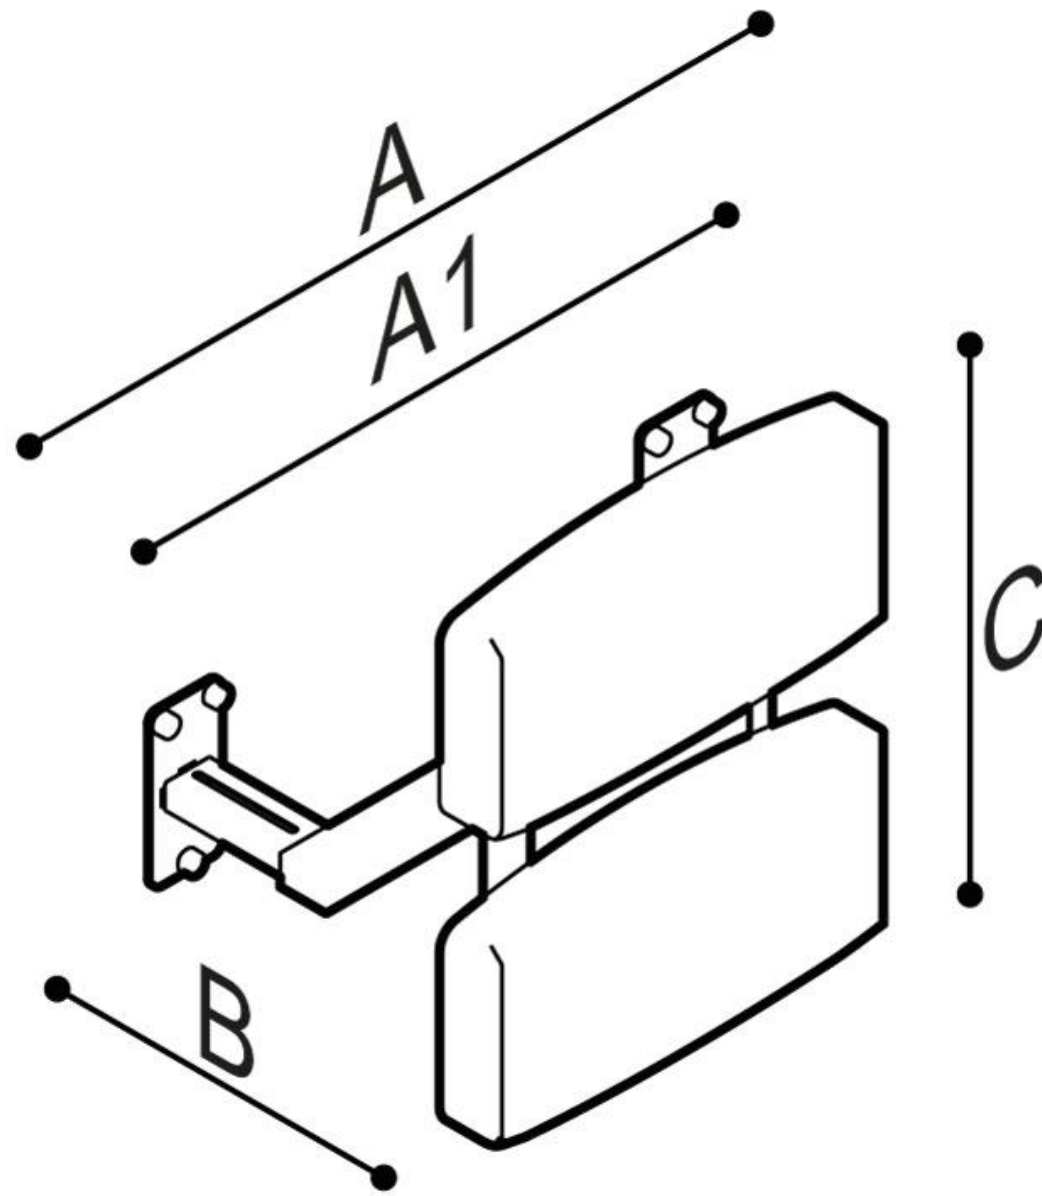

## DOSSIER DE DOUCHE

Dossier réglable, avec dossier PU-LD noir, parties métalliques peintes par poudre, blanc chaud W2, facile à fixer.

Outil pratique pour assister l'utilisateur dans par exemple la salle de douche.

## DOSSIER DE DOUCHE

Artn°	AxBxC (mm)	A1	Poids	Charge
G06UHS01	555x260/353x472	484	3.80	